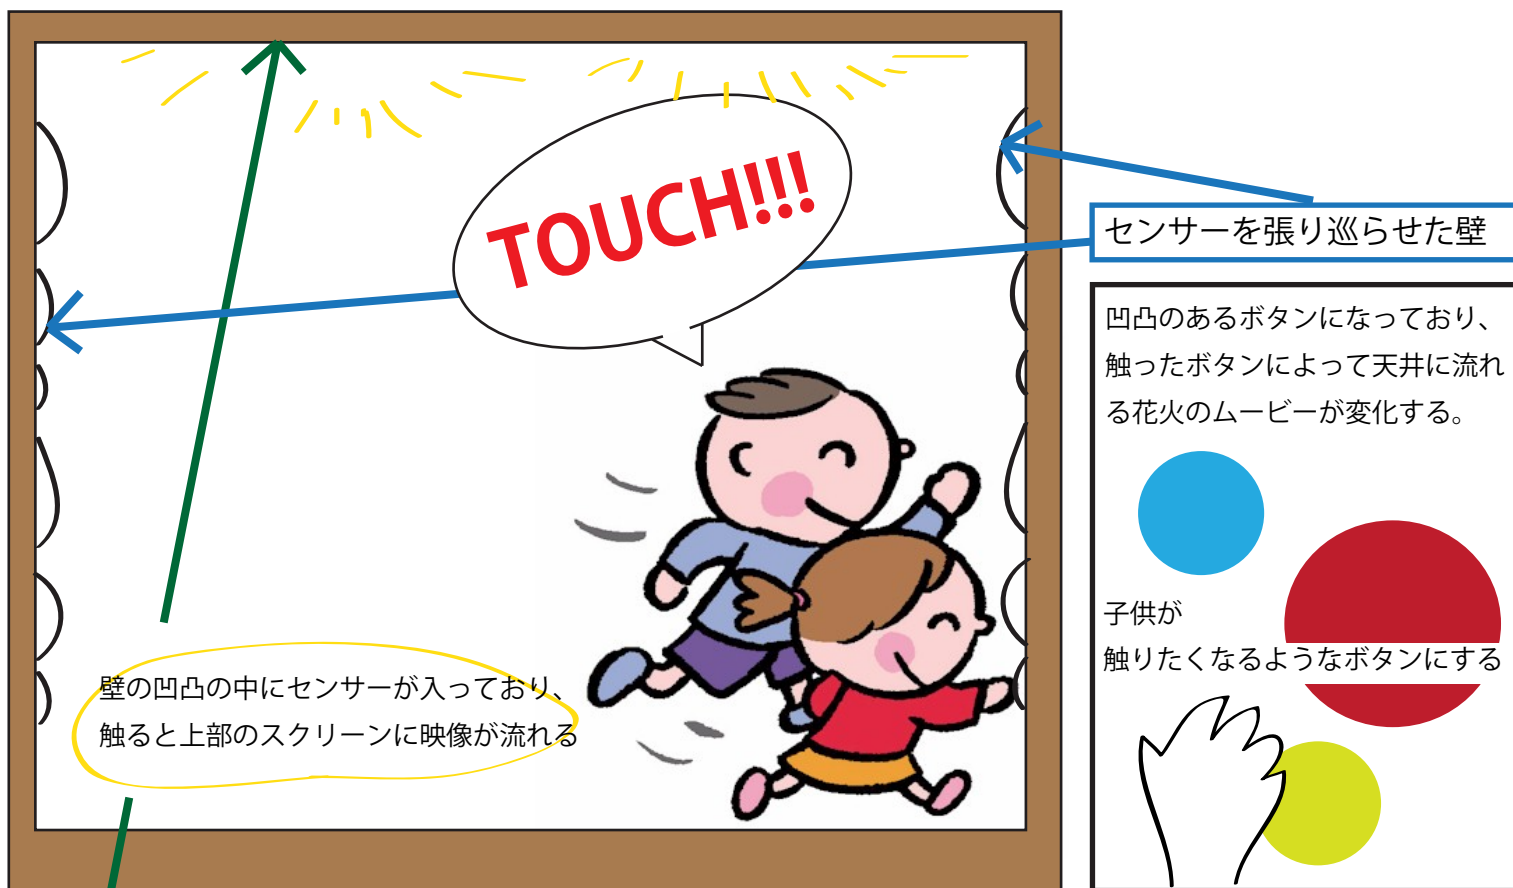

【夏の風物詩を体感できるサウンドインスタレーション】

0822002 池田 知嘉子

- テーマ：夏を涼しくさせる「夏の風物詩、" **花火**"」をイメージしたインタラクティブなサウンドインスタレーション
- 子供が楽しめるようなものにする
- 「黒川良一」さんの壮大な自然を感じさせるサウンドインスタレーションを参考に、しかし観客が一方的に見て聞くだけではない「インタラクティブ性」に重点を置く。

天井全体は液晶になっている

花火のモーション映像 (mac の itune モーションイメージ) が天井の液晶スクリーンに流れる

- 音は、床～壁にスピーカーを入れ、花火が上に上がっていくような錯覚を持たせる。
- 薄暗い部屋でやる事によって、天井の花火の映像が美しく、自分で触る事によってインタラクティブな楽しみも持てる。