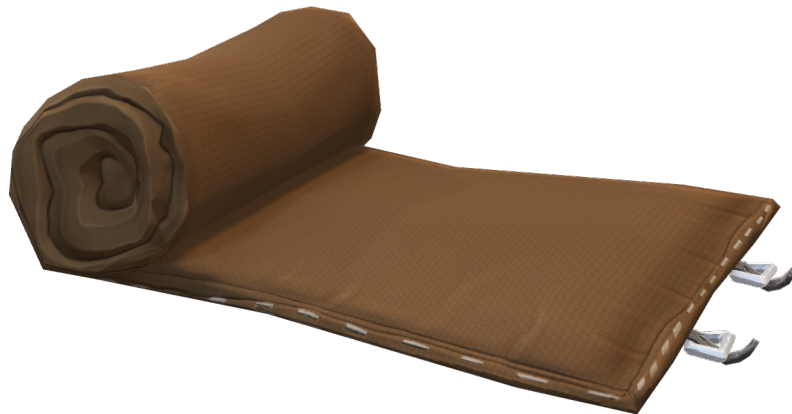

先端リハビリテーション学

グループ6

チーム「わかめおにぎり」

石尾 植田 栗栖 竹下 平井 森岡 森田

製品名

「Ensemble guys」

概要

- ピアノの鍵盤をマット状にしたもの
- 階段サイズで分離可能
- 持ち運び可能→自宅でも適応可
- 裏に滑り止め施工
- 平面でも階段でも使用可能

Ensemble Guys

Type I

Type II

薄いのを持ち運ぶ可
充電は一つに付けておける。

〈鍵盤マツト〉

アプリと接続してサウンドトラック
として使用する(5曲まで)

Bluetooth

スピーカー

アプリを使って
曲を入力し
操作する。

エレクトロニック楽器の音を出す

↓ 曲は3曲まで

スピーカー

9-1-76

No. Date

適応

構造

- ・ 一枚 3,000円

中にBluetooth、圧センサー、バッテリーを内蔵

- ・ 7枚セット 21,000円 (充電器付き)

※充電時は全てのマットを繋げる

- ・ 専用アプリで音質調整、曲選択可能
- ・ 別途スピーカー必要 (スマホでも可能)