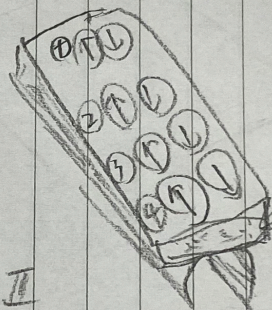

先端リハビリテーション学

グループ6

チーム「わかめおにぎり」

石尾 植田 栗栖 竹下 平井 森岡 森田

製品名

「Ensemble guys」

概要

- ピアノの鍵盤をマット状にしたもの
- 階段サイズで分離可能
- 持ち運び可能→自宅でも適応可
- 裏に滑り止め施工
- 平面でも階段でも使用可能

Ensemble Guys

Type I

Type II

薄いのを持ち運ぶ可
充電は一つに付けておける。

〈鍵盤マツト〉

アプリと接続してサウンドトラック
として使用する(5曲まで)

Bluetooth

スピーカー

アプリを使って
曲を入力し
操作する。

エレクトロニック楽器の音を出す

↓ 曲は3曲まで

スピーカー

9-1-76

No. Date

適応

構造