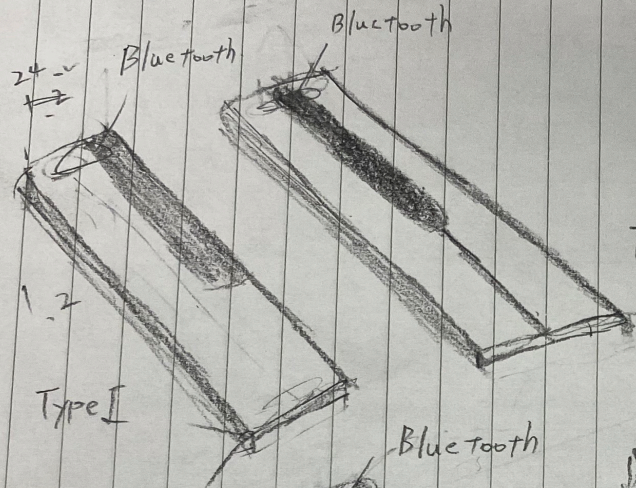

先端リハビリテーション学

グループ6

チーム「わかめおにぎり」

石尾 植田 栗栖 竹下 平井 森岡 森田

製品名

「Ensemble guys」

概要

- ピアノの鍵盤をマット状にしたもの
- 階段サイズで分離可能
- 持ち運び可能→自宅でも適応可
- 裏に滑り止め施工
- 平面でも階段でも使用可能

Ensemble Guys

Type I

Type II

薄いのを持ち運ぶ可
充電は一つに付けておける。

〈鍵盤マツト〉

アプリと接続してサウンドトラック
として使用する(5曲まで)

Bluetooth

スピーカー

アプリを使って
曲を入力し
操作する。

エレクトロニック楽器の音を出す

↓ 曲は3曲まで

スピーカー

9-1-76

No. Date

適応

構造