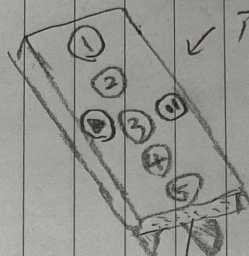

先端リハビリテーション学

グループ6

チーム「わかめおにぎり」

石尾 植田 栗栖 竹下 平井 森岡 森田

製品名

「Ensemble guys」

概要

- ピアノの鍵盤をマット状にしたもの
- 階段サイズで分離可能
- 持ち運び可能→自宅でも適応可
- 裏に滑り止め施工
- 平面でも階段でも使用可能

Ensemble Guys

Type I

Type II

薄いのを持ち運ぶ可
充電は一つに付けておける。

〈鍵盤マツト〉

アプリと接続してサウンドトラック
として使用する(5曲まで)

Bluetooth

スピーカー

アプリを使って
曲を入力し
操作する。

エレクトロニック楽器の音を出す

↓ 曲は3曲まで

スピーカー

9-1-76

No. Date

適応

構造