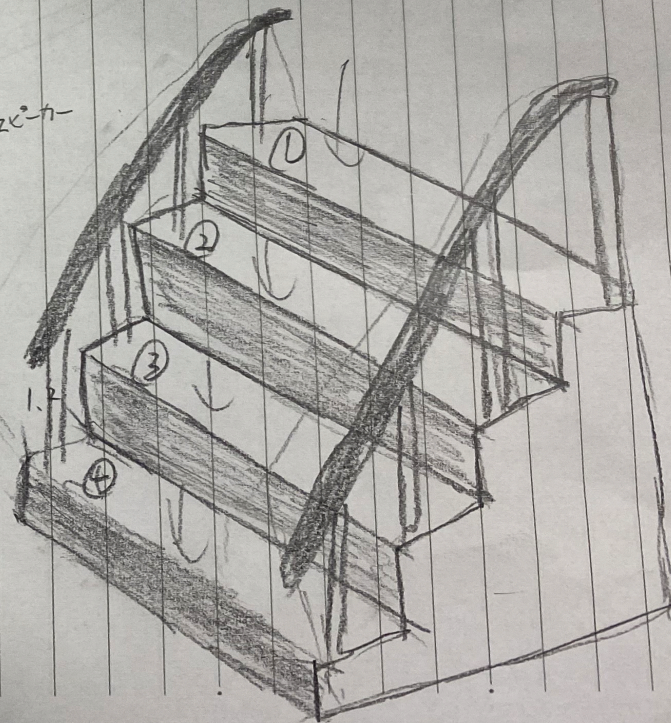

先端リハビリテーション学

グループ6

チーム「わかめおにぎり」

石尾 植田 栗栖 竹下 平井 森岡 森田

製品名

「Ensemble guys」

概要

- ピアノの鍵盤をマット状にしたもの
- 階段サイズで分離可能
- 持ち運び可能→自宅でも適応可
- 裏に滑り止め施工
- 平面でも階段でも使用可能

Ensemble Guys

Type I

Type II

薄いのを持ち運ぶ可
充電は一つに付けておける。

〈鍵盤マツト〉

アプリと接続してサウンドトラック
として使用する(5曲まで)

Bluetooth

スピーカー

アプリを使って
曲を入力し
操作する。

エレクトロニック楽器の音を出す

↓ 曲は3曲まで

スピーカー

9-1-76

No. Date

適応

構造