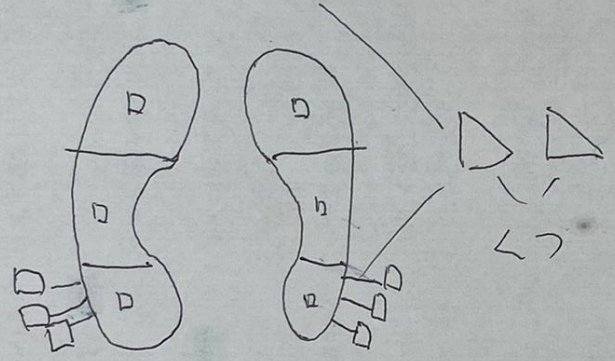

A blurred night view of the San Francisco skyline with city lights creating a bokeh effect. The text is overlaid on this background.

SAN FRANCISCO GELLYS

5 GROUP

S.YOTA H.HARUTO N.SHOSEI H.KOSUKE
H.KENTA I.TAKENORI N.KOTA S.YOSUKE

SENSOR SHOES

～インソール型センサーによる荷重量表示～

概要

- 対象者：術後早期のリハビリ患者、片麻痺患者
- 目的：荷重量管理（免荷管理）
- 価格：1足6万円

センサーはかかと、横、心付れ

↑
インソール

+

圧力センサー(前・中・後)

+

モニター (数字表示) ← デジタルとカ'にア'ン'作'て表示

センサーで拾った数字を7"ル-ト"ースで
モニターに送信

Thank you so much for listening