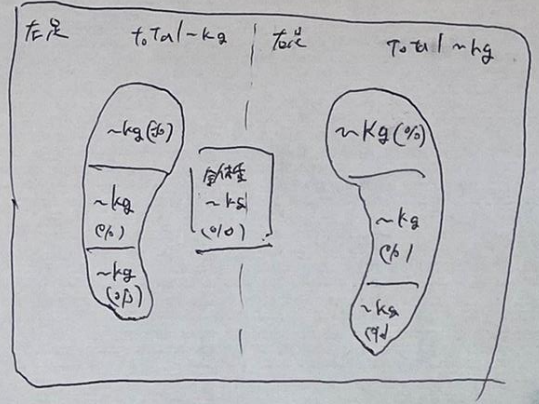

A blurred night view of the San Francisco skyline with city lights creating a bokeh effect. The text is overlaid on this background.

SAN FRANCISCO GELLYS

5 GROUP

S.YOTA H.HARUTO N.SHOSEI H.KOSUKE
H.KENTA I.TAKENORI N.KOTA S.YOSUKE

SENSOR SHOES

～インソール型センサーによる荷重量表示～

概要

- 対象者：術後早期のリハビリ患者、片麻痺患者
- 目的：荷重量管理（免荷管理）
- 価格：1足6万円

センサーはかかと、横、心付れ

↑
インソール

+

圧力センサー(前・中・後)

+

モニター (数字表示) ← デジタルとカ'にア'ン'作'て表示

センサーで拾った数字を7"ル-ト"ースで
モニターに送信

Thank you so much for listening