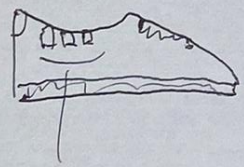

A blurred night view of the San Francisco skyline with city lights creating a bokeh effect. The text is overlaid on this background.

SAN FRANCISCO GELLYS

5 GROUP

S.YOTA H.HARUTO N.SHOSEI H.KOSUKE
H.KENTA I.TAKENORI N.KOTA S.YOSUKE

SENSOR SHOES

～インソール型センサーによる荷重量表示～

概要

- 対象者：術後早期のリハビリ患者、片麻痺患者
- 目的：荷重量管理（免荷管理）
- 価格：1足6万円

センサーはかかと、横、心付れ

↑
インソール

+

圧力センサー(前・中・後)

+

モニター (数字表示) ← デジタルとカ'にア'ン'作'て表示

センサーで拾った数字を7"ル-ト"ースで
モニターに送信

Thank you so much for listening