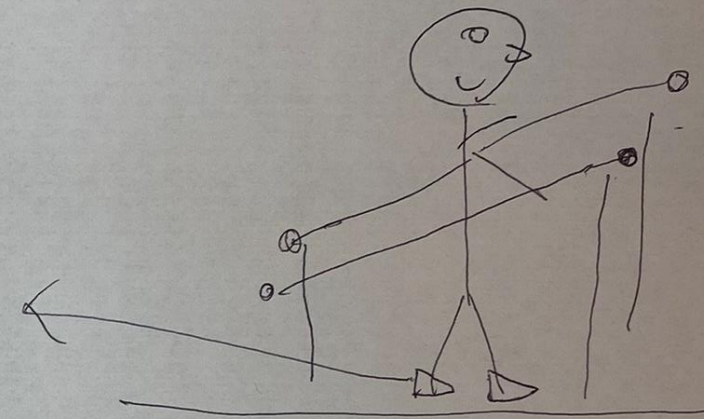

A blurred night view of the San Francisco skyline with city lights creating a bokeh effect. The text is overlaid on this background.

SAN FRANCISCO GELLYS

5 GROUP

S.YOTA H.HARUTO N.SHOSEI H.KOSUKE
H.KENTA I.TAKENORI N.KOTA S.YOSUKE

SENSOR SHOES

～インソール型センサーによる荷重量表示～

概要

- 対象者：術後早期のリハビリ患者、片麻痺患者
- 目的：荷重量管理（免荷管理）
- 価格：1足6万円

センサーはかかと、横、心付れ

↑
インソール

+

圧力センサー(前・中・後)

+

モニター (数字表示) ← デジタルとカ'にア'ン'作'て表示

センサーで拾った数字を7"ル-ト"ースで
モニターに送信

Thank you so much for listening