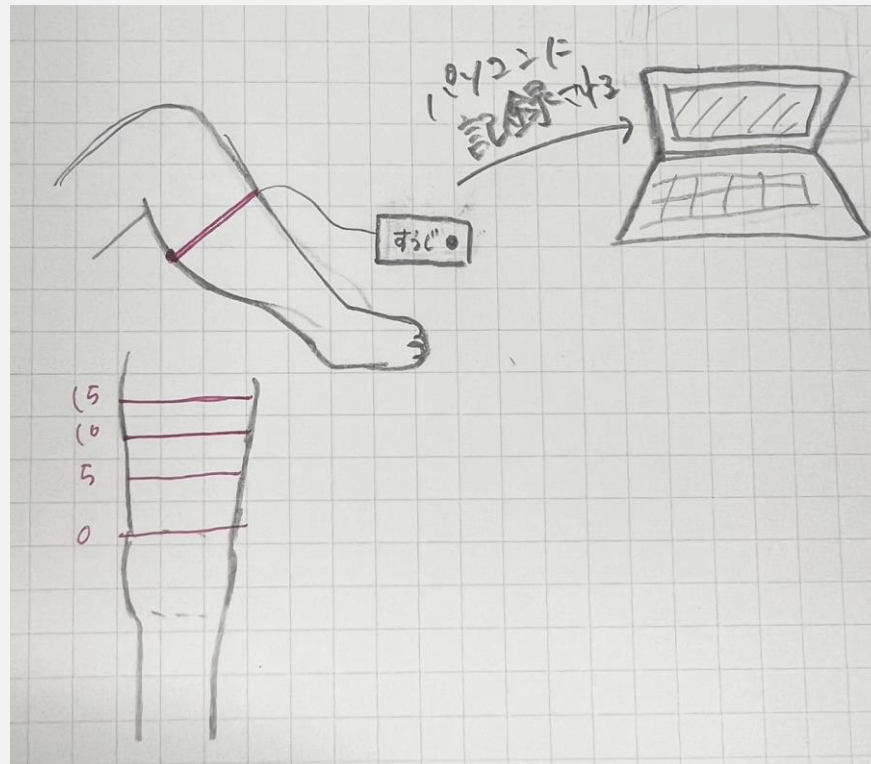

## テーマ・コンセプト

**テーマ：自動周径測定機器**

**コンセプト：周径の正確性の向上、データ処理の即時性**

対象ユーザー

PT・OT・患者様

# イメージスケッチ

## 方法

- (1) ランドマークに軽くメジャーを巻く
- (2) ボタンを押すとメジャーが巻かれ絞めていく
- (3) 測定数値が掲示されデータがパソコンに入っていく
- (4) データは年齢・性別・体重・身長を含めた平均と共に提示される

※部位ごとに使用する機械を変えて最大周径、最小周径を正確に測定する