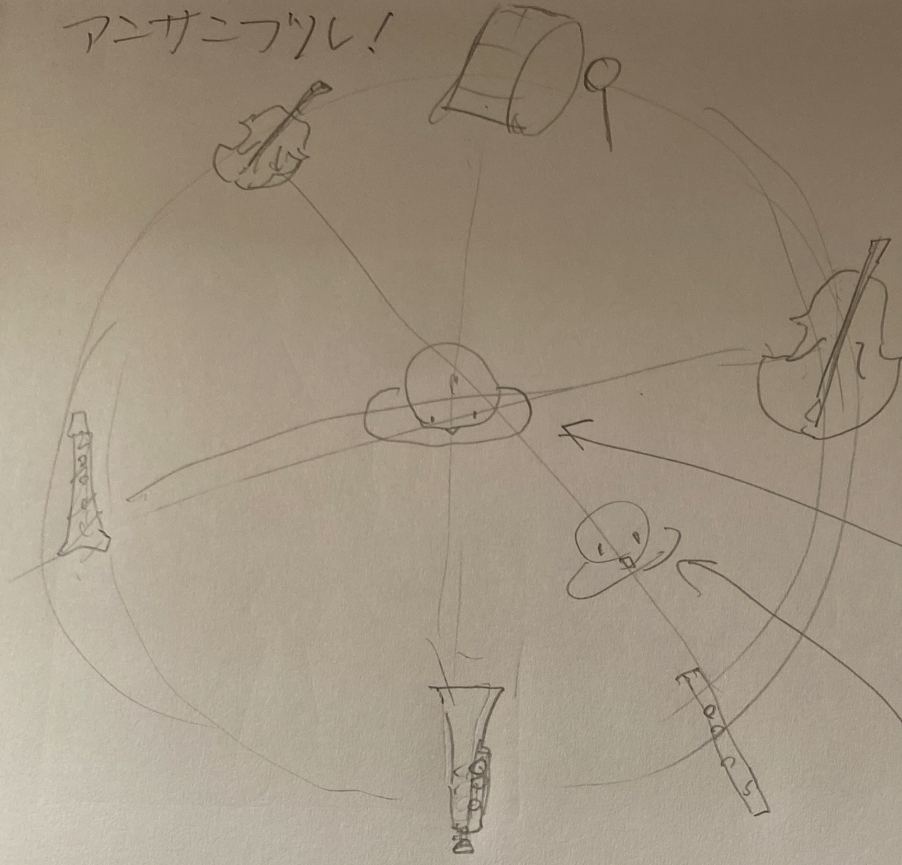

音楽情報科学

1924052

おぼけやしき

くらみえ
探険

懐中電灯

声(直進スベカ)
かきこえる

その方向をたずね

← 二かいの絵は、ヨFの
動画
PM 12:30に
みる

→ しかし、それらの出口の方向を
教えてくれるので、迷うことはない
出口に行けるよ!!

← 暗闇であふたない というときは
お戒壇(くくり)のまわりを壁をたずねながら
進む。

あつ地盤をたずね
てみる?
たずねる。

あつたあつた見えて

← 手に大量の虫か!
(映像は
つたあつた)

お化け屋敷に使えるような錯覚・インスタレーション

- https://www.youtube.com/watch?v=VT9i99D_9gl (ショッキンダイリレーション)
- 首振りドラゴン錯覚
- ラバーハンドイリレーション

□ のっぺりはんど (影)

影は、奥行きを持たない平面的な実体です。したがって、影の手を自分の手と感ずることができれば、手の位置感覚だけでなく、皮膚の素材感覚まで変わります。「のっぺりはんど (影)」は、このような皮膚の素材感覚の変化を楽しむための装置として作りられました。ローラーを転がしながら、「一反木綿」のようにのっぺりとなってしまった手を体感してください。

- 顔の錯覚

- ハイブリッド画像

直進 スピーカー かくれんぼ

追われる側は ぼんぼんは... ↑の中に

おかし側から定期的に音かたまる

ex) 追われる側は かくれ

ex) 追う側も 直進スピーカーをつける

アンサンブル!

← 楽器の造形 + 直道ステッカー
 ↑ その楽器の

中心に立つと全ての楽器の
 アンサンブルはできる!

位置をズレると聞かぬ楽器の
 限定はする!