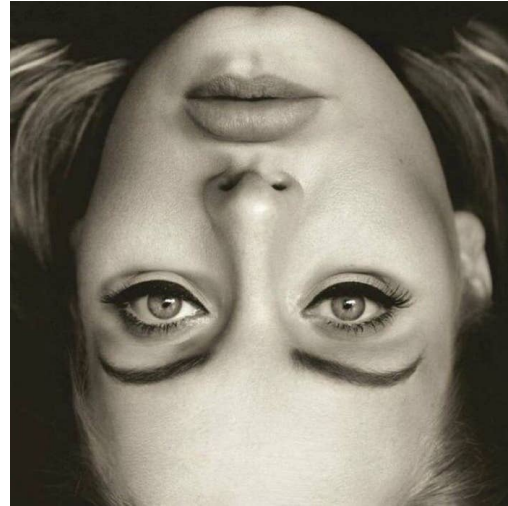

音楽情報科学

1924052

おぼけやしき

くらみえ
探険

懐中電灯

声(直進スベカ)
かきこえる

その方向をたずね

← 二かいの絵は、ヨFの
動画
PM 12:30に
みる

→ しかし、それらの出口の方向を
教えてくれるので、迷うことはない
出口に行けるよ!!

← 暗闇であふたない というときは
お戒壇(くくり)のまわりを壁をたずねながら
進む。

あつ地盤をたずね
てみる?
たずねる。

あつたあつた見えて

← 手に大量の虫か!
(映像は
つたあつた)

お化け屋敷に使えるような錯覚・インスタレーション

- https://www.youtube.com/watch?v=VT9i99D_9gl (ショッキンダイリレーション)
- 首振りドラゴン錯覚
- ラバーハンドイリレーション

□ のっぺりはんど (影)

影は、奥行きを持たない平面的な実体です。したがって、影の手を自分の手と感ずることができれば、手の位置感覚だけでなく、皮膚の素材感覚まで変わります。「のっぺりはんど (影)」は、このような皮膚の素材感覚の変化を楽しむための装置として作りられました。ローラーを転がしながら、「一反木綿」のようにのっぺりとなってしまった手を体感してください。

- 顔の錯覚

- ハイブリッド画像

直進 スピーカー かくれんぼ

追われる側は ぼんぼんは... ↑の中に

おかし側から定期的に音かたまる

ex) 追われる側は かくれ

ex) 追う側も 直進スピーカーをつける

アンサンブル!

← 楽器の造形 + 直道ステッカー
 ↑ その楽器の

中心に立つと全ての楽器の
 アンサンブルはできる!

位置をズレると聞かぬ楽器の
 限定はする!