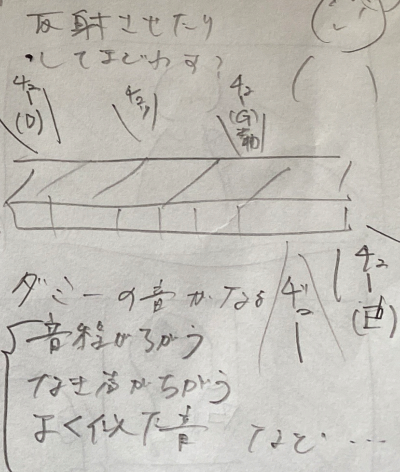

→ しかし、それらの出口の方向を
教えてくれるので、迷うことはない
出口に行けるよ!!

← 暗闇であふたない というときは
お戒壇(くくり)のまわりを壁をたずねながら
進む。

あつ地盤をたずね
てみる?
たずねる。

あつたあつた見えて

← 手に大量の虫か!
(映像は
つたあつた)

お化け屋敷に使えるような錯覚・インスタレーション

- https://www.youtube.com/watch?v=VT9i99D_9gl (ショッキンダイリレーション)
- 首振りドラゴン錯覚
- ラバーハンドイリレーション

□ のっぺりはんど (影)

影は、奥行きを持たない平面的な実体です。したがって、影の手を自分の手と感ずることができれば、手の位置感覚だけでなく、皮膚の素材感覚まで変わります。「のっぺりはんど (影)」は、このような皮膚の素材感覚の変化を楽しむための装置として作りられました。ローラーを転がしながら、「一反木綿」のようにのっぺりとなってしまった手を体感してください。

- 顔の錯覚

- ハイブリッド画像

直進 スピーカー かくれんぼ

追われる側は ぼんぼんは... ↑の中に

おかし側から定期的に音かたまる

ex) 追われる側は かくれ

ex) 追う側も 直進スピーカーをつける

アンサンブル!

← 楽器の造形 + 直道ステッカー
 ↑ その楽器の

中心に立つと全ての楽器の
 アンサンブルはできる!

位置をズレると聞かぬ楽器の
 限定はする!