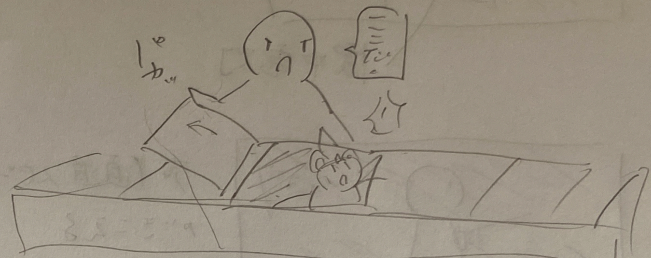

→ しかし、それらの出口の方向を
教えてくれるので、迷うことはない
出口に行けるよ!!

← 暗闇であふたない というときは
お戒壇(くくり)のまわりを壁をたずねながら
進む。

あつ地盤をたずね
てみる?
たずねる。

あつたあつた見えて

← 手に大量の虫か!
(映像は
つたあつた)

お化け屋敷に使えるような錯覚・インスタレーション

- https://www.youtube.com/watch?v=VT9i99D_9gl (ショッキンダイリレーション)
- 首振りドラゴン錯覚
- ラバーハンドイリレーション

□ のっぺりはんど (影)

影は、奥行きを持たない平面的な実体です。したがって、影の手を自分の手と感ずることができれば、手の位置感覚だけでなく、皮膚の素材感覚まで変わります。「のっぺりはんど (影)」は、このような皮膚の素材感覚の変化を楽しむための装置として作りられました。ローラーを転がしながら、「一反木綿」のようにのっぺりとなってしまった手を体感してください。

- 顔の錯覚

- ハイブリッド画像

直進 スピーカー かくれんぼ

追われる側は ぼんぼんは... ↑の中に

おかし側から定期的に音かたまる

ex) 追われる側は かくれ

ex) 追う側も 直進スピーカーをつける

アンサンブル!

← 楽器の造形 + 直道ステッカー
 ↑ その楽器の

中心に立つと全ての楽器の
 アンサンブルはできる!

位置をズレると聞かぬ楽器の
 限定はする!