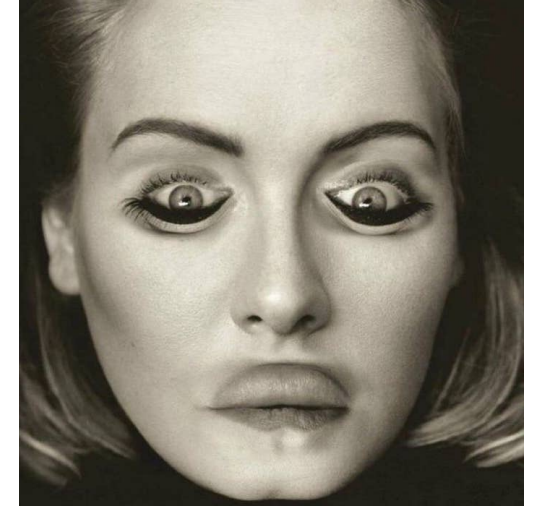

音楽情報科学

1924052

おぼけやしき

くらみえ
探険

懐中電灯

声(直進スベカ)
かきこえる

その方向をたずね

← 二かいの絵は、ヨFの
動画
PM 12:30に
みる

→ しかし、それらの出口の方向を
教えてくれるので、迷うことはない
出口に行けるよ!!

← 暗闇であふたない というときは
お戒壇(くくり)のまわりを壁をたずねながら
進む。

あつ地盤をたずね
てみる?
たずねる。

あつたあつた見えて

← 手に大量の虫か!
(映像は
つたあつた)

お化け屋敷に使えるような錯覚・インスタレーション

- https://www.youtube.com/watch?v=VT9i99D_9gl (ショッキンダイリレーション)
- 首振りドラゴン錯覚
- ラバーハンドイリレーション

□ のっぺりはんど (影)

影は、奥行きを持たない平面的な実体です。したがって、影の手を自分の手と感ずることができれば、手の位置感覚だけでなく、皮膚の素材感覚まで変わります。「のっぺりはんど (影)」は、このような皮膚の素材感覚の変化を楽しむための装置として作りられました。ローラーを転がしながら、「一反木綿」のようにのっぺりとなってしまった手を体感してください。

- 顔の錯覚

- ハイブリッド画像

直進 スピーカー かくれんぼ

追われる側は ぼんぼんは... ↑の中に

おかし側から定期的に音かたまる

ex) 追われる側は かくれ

ex) 追う側も 直進スピーカーをつける

アンサンブル!

← 楽器の造形 + 直道ステッカー
 ↑ その楽器の

中心に立つと全ての楽器の
 アンサンブルはできる!

位置をズレると聞かぬ楽器の
 限定はする!