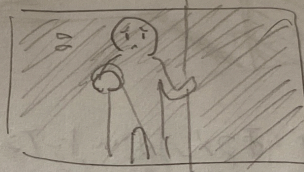

音楽情報科学

1924052

おぼけやしき

くらみえ
探険

懐中電灯

声(直進スベカ)
かきこえる

その方向をたずね

← 二かいの絵は、ヨFの
動画
PM 12:30に
みる

→ しかし、それらの出口の方向を
教えてくれるので、迷うことはない
出口に行けるよ!!

← 暗闇であふたない というときは
お戒壇(くくり)のまわりを壁をたずねながら
進む。

あつ地盤をたずね
てみる?
たずねる。

あつたあつた見えて

← 手に大量の虫か!
(映像は
つたあつた)

お化け屋敷に使えるような錯覚・インスタレーション

- https://www.youtube.com/watch?v=VT9i99D_9gl (ショッキンダイリレーション)
- 首振りドラゴン錯覚
- ラバーハンドイリレーション

□ のっぺりはんど (影)

影は、奥行きを持たない平面的な実体です。したがって、影の手を自分の手と感ずることができれば、手の位置感覚だけでなく、皮膚の素材感覚まで変わります。「のっぺりはんど (影)」は、このような皮膚の素材感覚の変化を楽しむための装置として作りられました。ローラーを転がしながら、「一反木綿」のようにのっぺりとなってしまった手を体感してください。

- 顔の錯覚

- ハイブリッド画像

直進 スピーカー かくれんぼ

追われる側は ぼんぼんは... ↑の中に

おかし側から定期的に音かたまる

ex) 追われる側は かくれ

ex) 追う側も 直進スピーカーをつける

アンサンブル!

← 楽器の造形 + 直道ステッカー
 ↑ その楽器の

中心に立つと全ての楽器の
 アンサンブルはできる!

位置をズレると聞かぬ楽器の
 限定はする!