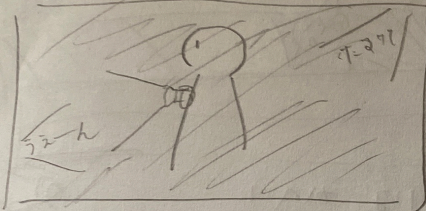

音楽情報科学

1924052

おぼけやしき

くらみえ
探険

懐中電灯

声(直進スベカ)
かきこえる

その方向をたずね

← 二かいの絵は、ヨFの
動画
PM 12:30に
みる

→ しかし、それらの出口の方向を
教えてくれるので、迷うことはない
出口に行けるよ!!

← 暗闇であふたない というときは
お戒壇(くくり)のまわりを壁をたずねながら
進む。

あつ地盤をたずね
てみる?
たずねる。

あつたあつた見えて

← 手に大量の虫か!
(映像は
つたあつた)

お化け屋敷に使えるような錯覚・インスタレーション

- https://www.youtube.com/watch?v=VT9i99D_9gl (ショッキンダイリレーション)
- 首振りドラゴン錯覚
- ラバーハンドイリレーション

□ のっぺりはんど (影)

影は、奥行きを持たない平面的な実体です。したがって、影の手を自分の手と感ずることができれば、手の位置感覚だけでなく、皮膚の素材感覚まで変わります。「のっぺりはんど (影)」は、このような皮膚の素材感覚の変化を楽しむための装置として作りられました。ローラーを転がしながら、「一反木綿」のようにのっぺりとなってしまった手を体感してください。

- 顔の錯覚

- ハイブリッド画像

直進 スピーカー かくれんぼ

追われる側は ぼんぼんは... ↑の中に

おかし側から定期的に音かたまる

ex) 追われる側は かくれ

ex) 追う側も 直進スピーカーをつける

アンサンブル!

← 楽器の造形 + 直道ステッカー
 ↑ その楽器の

中心に立つと全ての楽器の
 アンサンブルはできる!

位置をズレると聞かぬ楽器の
 限定はする!