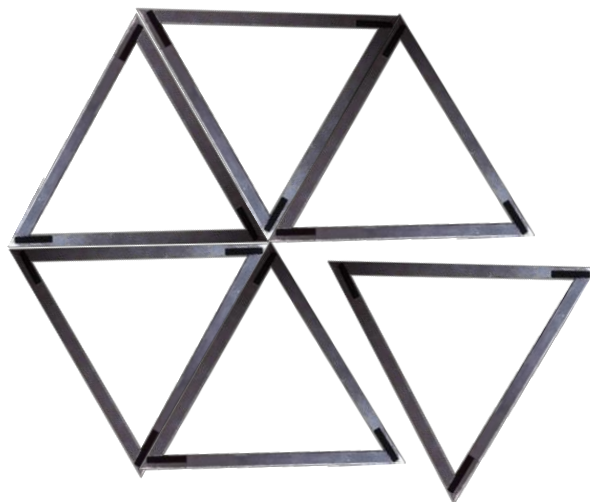

クルクルギミック

長嶋ゼミ インタラクシオン領域
1824086 古谷彩季

キラキラ色づく不思議な世界

あまり馴染みのない偏光板を使って見る不思議なライト。
偏光板 2 枚の間にセロハンテープをはさむと色づいて見える。
偏光板どうしの角度やセロハンテープの重なりによって見え方が変わるため様々な表情を楽しむことができる。

正20面体の枠に偏光板とテープの貼られたシートを付け、ライトをつける。

point

枠の部分に磁石がついてるため自由にフレームを取り替えることができる！

準備完了！

指でレンズの部分を回せるメガネを
持って造形を見る。
レンズを回して色の変化を楽しむ！

20面すべて違う模様になっています。それぞれの色合いを楽しんでください。

楽しみ方

- ①
見る人がメガネを持ちレンズ部分を回す。

- ②
偏光板とフレームを重ねる順番を変えて造形本体を動かす。

偏光板の角度によっては数字が見える！ 4つあるので探してみてください！

制作過程