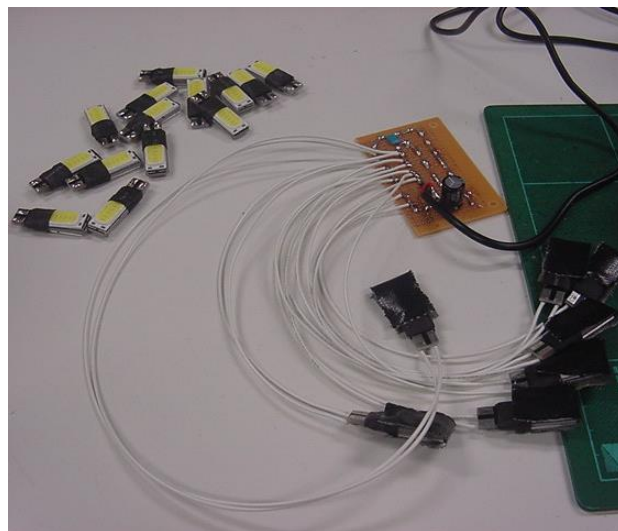

クルクルギミック

長嶋ゼミ インタラクシオン領域
1824086 古谷彩季

キラキラ色づく不思議な世界

あまり馴染みのない偏光板を使って見る不思議なライト。
偏光板 2 枚の間にセロハンテープをはさむと色づいて見える。
偏光板どうしの角度やセロハンテープの重なりによって見え方が変わるため様々な表情を楽しむことができる。

正20面体の枠に偏光板とテープの貼られたシートを付け、ライトをつける。

point

枠の部分に磁石がついてるため自由にフレームを取り替えることができる！

準備完了！

指でレンズの部分を回せるメガネを
持って造形を見る。
レンズを回して色の変化を楽しむ！

20面すべて違う模様になっています。それぞれの色合いを楽しんでください。

楽しみ方

- ①
見る人がメガネを持ちレンズ部分を回す。

- ②
偏光板とフレームを重ねる順番を変えて造形本体を動かす。

偏光板の角度によっては数字が見える！ 4つあるので探してみてください！

制作過程