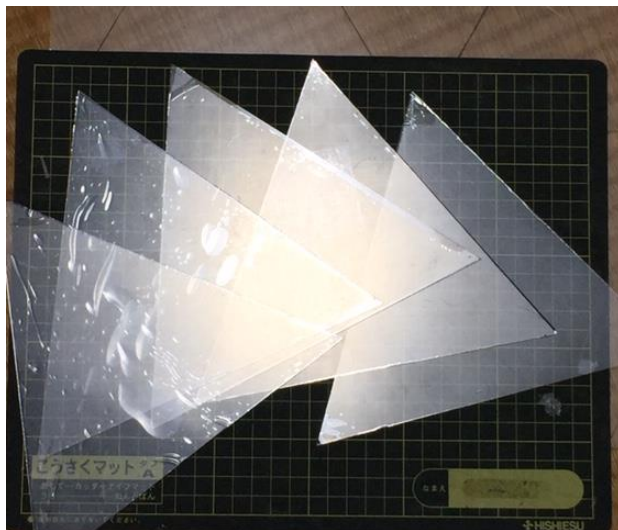

クルクルギミック

長嶋ゼミ インタラクシオン領域
1824086 古谷彩季

キラキラ色づく不思議な世界

あまり馴染みのない偏光板を使って見る不思議なライト。
偏光板 2 枚の間にセロハンテープをはさむと色づいて見える。
偏光板どうしの角度やセロハンテープの重なりによって見え方が変わるため様々な表情を楽しむことができる。

正20面体の枠に偏光板とテープの貼られたシートを付け、ライトをつける。

point

枠の部分に磁石がついてるため自由にフレームを取り替えることができる！

準備完了！

指でレンズの部分を回せるメガネを
持って造形を見る。
レンズを回して色の変化を楽しむ！

20面すべて違う模様になっています。それぞれの色合いを楽しんでください。

楽しみ方

- ①
見る人がメガネを持ちレンズ部分を回す。

- ②
偏光板とフレームを重ねる順番を変えて造形本体を動かす。

偏光板の角度によっては数字が見える！ 4つあるので探してみてください！

制作過程