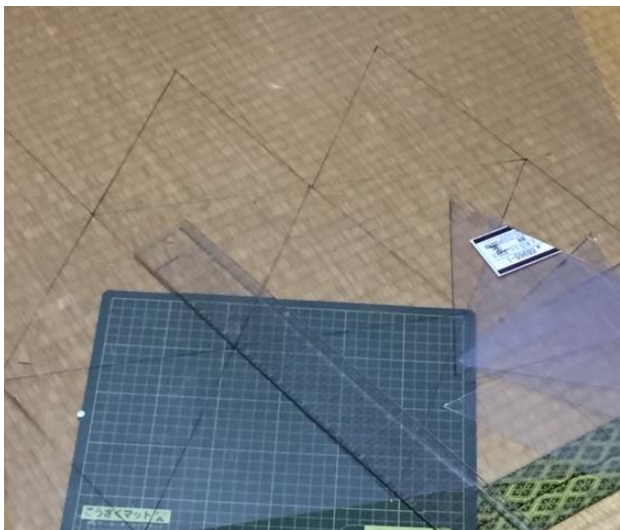

クルクルギミック

長嶋ゼミ インタラクシオン領域
1824086 古谷彩季

キラキラ色づく不思議な世界

あまり馴染みのない偏光板を使って見る不思議なライト。
偏光板 2 枚の間にセロハンテープをはさむと色づいて見える。
偏光板どうしの角度やセロハンテープの重なりによって見え方が変わるため様々な表情を楽しむことができる。

正20面体の枠に偏光板とテープの貼られたシートを付け、ライトをつける。

point

枠の部分に磁石がついてるため自由にフレームを取り替えることができる！

準備完了！

指でレンズの部分を回せるメガネを
持って造形を見る。
レンズを回して色の変化を楽しむ！

20面すべて違う模様になっています。それぞれの色合いを楽しんでください。

楽しみ方

- ①
見る人がメガネを持ちレンズ部分を回す。

- ②
偏光板とフレームを重ねる順番を変えて造形本体を動かす。

偏光板の角度によっては数字が見える！ 4つあるので探してみてください！

制作過程

制作過程