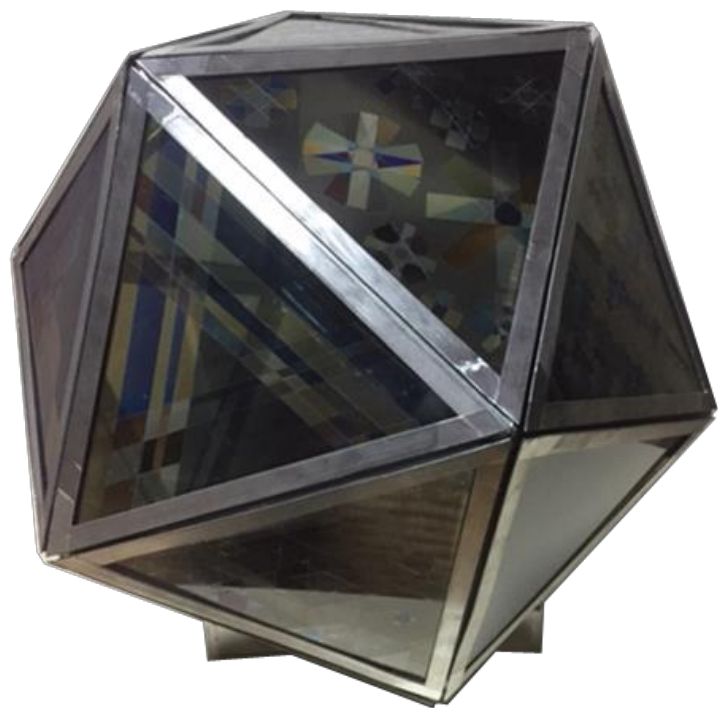

クルクルギミック

長嶋ゼミ インタラクシオン領域
1824086 古谷彩季

キラキラ色づく不思議な世界

あまり馴染みのない偏光板を使って見る不思議なライト。
偏光板 2 枚の間にセロハンテープをはさむと色づいて見える。
偏光板どうしの角度やセロハンテープの重なりによって見え方が変わるため様々な表情を楽しむことができる。

正20面体の枠に偏光板とテープの貼られたシートを付け、ライトをつける。

point

枠の部分に磁石がついてるため自由にフレームを取り替えることができる！

準備完了！

指でレンズの部分を回せるメガネを
持って造形を見る。
レンズを回して色の変化を楽しむ！

20面すべて違う模様になっています。それぞれの色合いを楽しんでください。

楽しみ方

- ①
見る人がメガネを持ちレンズ部分を回す。

- ②
偏光板とフレームを重ねる順番を変えて造形本体を動かす。

偏光板の角度によっては数字が見える！ 4つあるので探してみてください！

制作過程