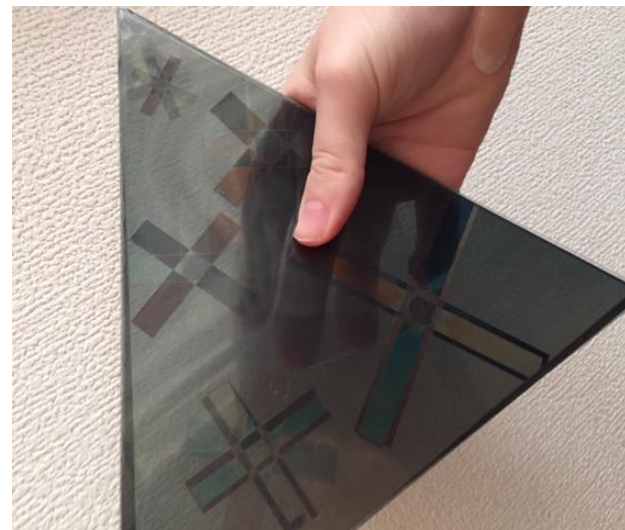

クルクルギミック

長嶋ゼミ インタラクシオン領域
1824086 古谷彩季

キラキラ色づく不思議な世界

あまり馴染みのない偏光板を使って見る不思議なライト。
偏光板 2 枚の間にセロハンテープをはさむと色づいて見える。
偏光板どうしの角度やセロハンテープの重なりによって見え方が変わるため様々な表情を楽しむことができる。

正20面体の枠に偏光板とテープの貼られたシートを付け、ライトをつける。

point

枠の部分に磁石がついてるため自由にフレームを取り替えることができる！

準備完了！

指でレンズの部分を回せるメガネを
持って造形を見る。
レンズを回して色の変化を楽しむ！

20面すべて違う模様になっています。それぞれの色合いを楽しんでください。

楽しみ方

- ①
見る人がメガネを持ちレンズ部分を回す。

- ②
偏光板とフレームを重ねる順番を変えて造形本体を動かす。

偏光板の角度によっては数字が見える！ 4つあるので探してみてください！

制作過程