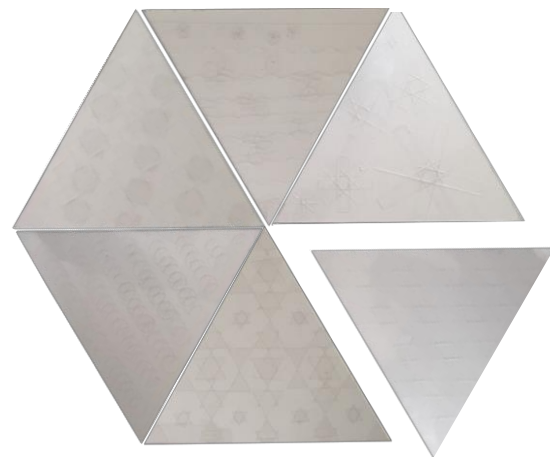

クルクルギミック

長嶋ゼミ インタラクシオン領域
1824086 古谷彩季

キラキラ色づく不思議な世界

あまり馴染みのない偏光板を使って見る不思議なライト。
偏光板 2 枚の間にセロハンテープをはさむと色づいて見える。
偏光板どうしの角度やセロハンテープの重なりによって見え方が変わるため様々な表情を楽しむことができる。

正20面体の枠に偏光板とテープの貼られたシートを付け、ライトをつける。

point

枠の部分に磁石がついてるため自由にフレームを取り替えることができる！

準備完了！

指でレンズの部分を回せるメガネを
持って造形を見る。
レンズを回して色の変化を楽しむ！

20面すべて違う模様になっています。それぞれの色合いを楽しんでください。

楽しみ方

- ①
見る人がメガネを持ちレンズ部分を回す。

- ②
偏光板とフレームを重ねる順番を変えて造形本体を動かす。

偏光板の角度によっては数字が見える！ 4つあるので探してみてください！

制作過程