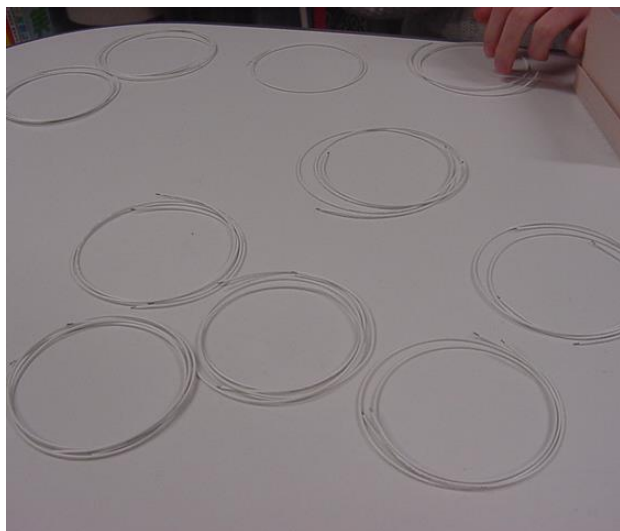

クルクルギミック

長嶋ゼミ インタラクシオン領域
1824086 古谷彩季

キラキラ色づく不思議な世界

あまり馴染みのない偏光板を使って見る不思議なライト。
偏光板 2 枚の間にセロハンテープをはさむと色づいて見える。
偏光板どうしの角度やセロハンテープの重なりによって見え方が変わるため様々な表情を楽しむことができる。

正20面体の枠に偏光板とテープの貼られたシートを付け、ライトをつける。

point

枠の部分に磁石がついてるため自由にフレームを取り替えることができる！

準備完了！

指でレンズの部分を回せるメガネを
持って造形を見る。
レンズを回して色の変化を楽しむ！

20面すべて違う模様になっています。それぞれの色合いを楽しんでください。

楽しみ方

- ①
見る人がメガネを持ちレンズ部分を回す。

- ②
偏光板とフレームを重ねる順番を変えて造形本体を動かす。

偏光板の角度によっては数字が見える！ 4つあるので探してみてください！

制作過程