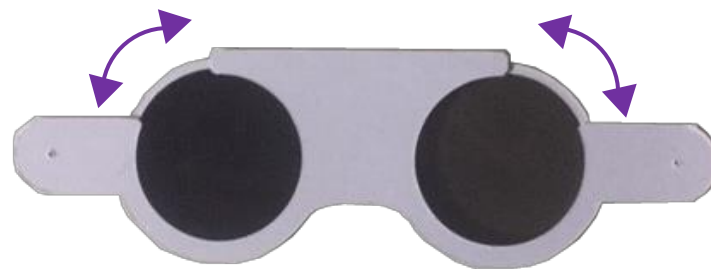

クルクルギミック

長嶋ゼミ インタラクシオン領域
1824086 古谷彩季

キラキラ色づく不思議な世界

あまり馴染みのない偏光板を使って見る不思議なライト。
偏光板 2 枚の間にセロハンテープをはさむと色づいて見える。
偏光板どうしの角度やセロハンテープの重なりによって見え方が変わるため様々な表情を楽しむことができる。

正20面体の枠に偏光板とテープの貼られたシートを付け、ライトをつける。

point

枠の部分に磁石がついてるため自由にフレームを取り替えることができる！

準備完了！

指でレンズの部分を回せるメガネを
持って造形を見る。
レンズを回して色の変化を楽しむ！

20面すべて違う模様になっています。それぞれの色合いを楽しんでください。

楽しみ方

- ①
見る人がメガネを持ちレンズ部分を回す。

- ②
偏光板とフレームを重ねる順番を変えて造形本体を動かす。

偏光板の角度によっては数字が見える！ 4つあるので探してみてください！

制作過程