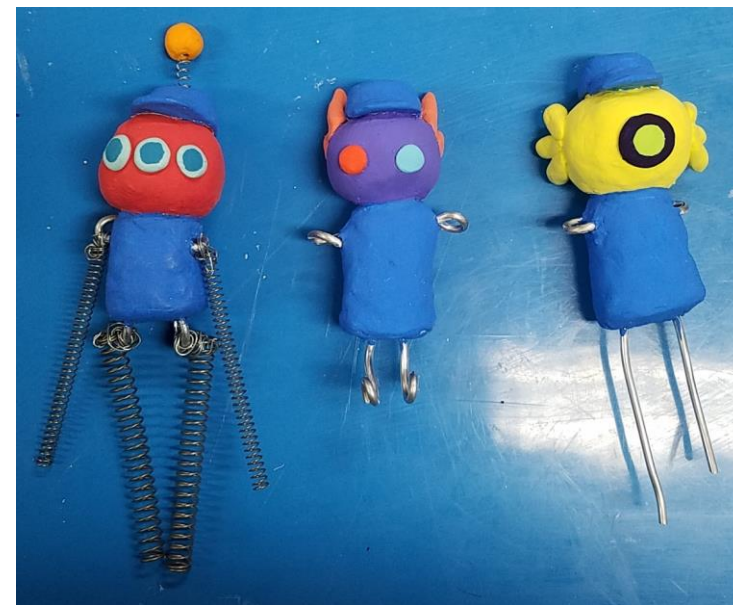

妖精のお菓子工場

1524114 山本萌寧

作品概要

お菓子工場の模型の中で働く妖精の人形や機械をモーターで動かす作品

主な材料

木材、アルミパイプ、
石粉粘土、針金 等

ベルトコンベア

キャンディを混ぜる妖精

チョコレートのタンク

荷車

掃除をする妖精

制作の反省点

- ・ 少しの中心のずれやベルトの張り具合などが動き方に大きく影響する
- ・ 修正が効くように仮に組み立ててから固定する
- ・ 考えすぎるよりとにかく実際に作ってみることが重要
- ・ モータをしっかりと固定する部品制作が必要
- ・ より適した素材の調査をする