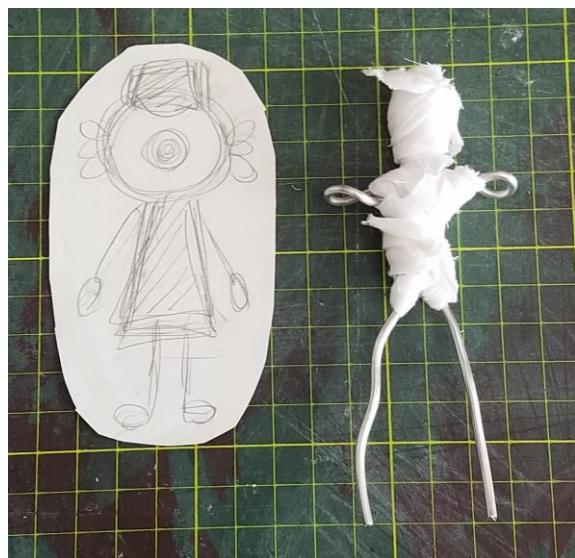

妖精のお菓子工場

1524114 山本萌寧

作品概要

お菓子工場の模型の中で働く妖精の人形や機械をモーターで動かす作品

主な材料

木材、アルミパイプ、
石粉粘土、針金 等

ベルトコンベア

キャンディを混ぜる妖精

チョコレートのタンク

荷車

掃除をする妖精

制作の反省点

- ・ 少しの中心のずれやベルトの張り具合などが動き方に大きく影響する
- ・ 修正が効くように仮に組み立ててから固定する
- ・ 考えすぎるよりとにかく実際に作ってみることが重要
- ・ モータをしっかりと固定する部品制作が必要
- ・ より適した素材の調査をする