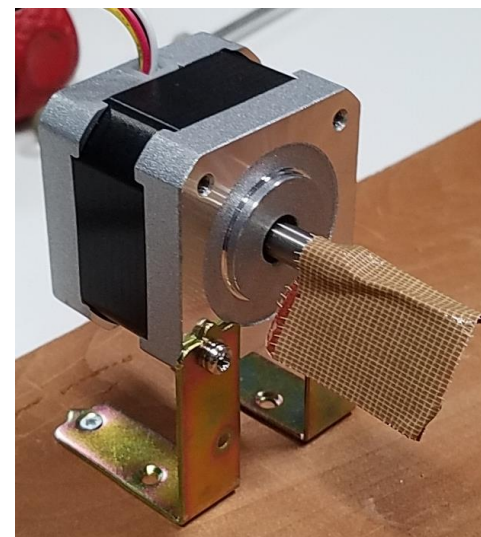

妖精のお菓子工場

1524114 山本萌寧

作品概要

お菓子工場の模型の中で働く妖精の人形や機械をモーターで動かす作品

主な材料

木材、アルミパイプ、
石粉粘土、針金 等

ベルトコンベア

キャンディを混ぜる妖精

チョコレートのタンク

荷車

掃除をする妖精

制作の反省点

- ・ 少しの中心のずれやベルトの張り具合などが動き方に大きく影響する
- ・ 修正が効くように仮に組み立ててから固定する
- ・ 考えすぎるよりとにかく実際に作ってみることが重要
- ・ モータをしっかりと固定する部品制作が必要
- ・ より適した素材の調査をする