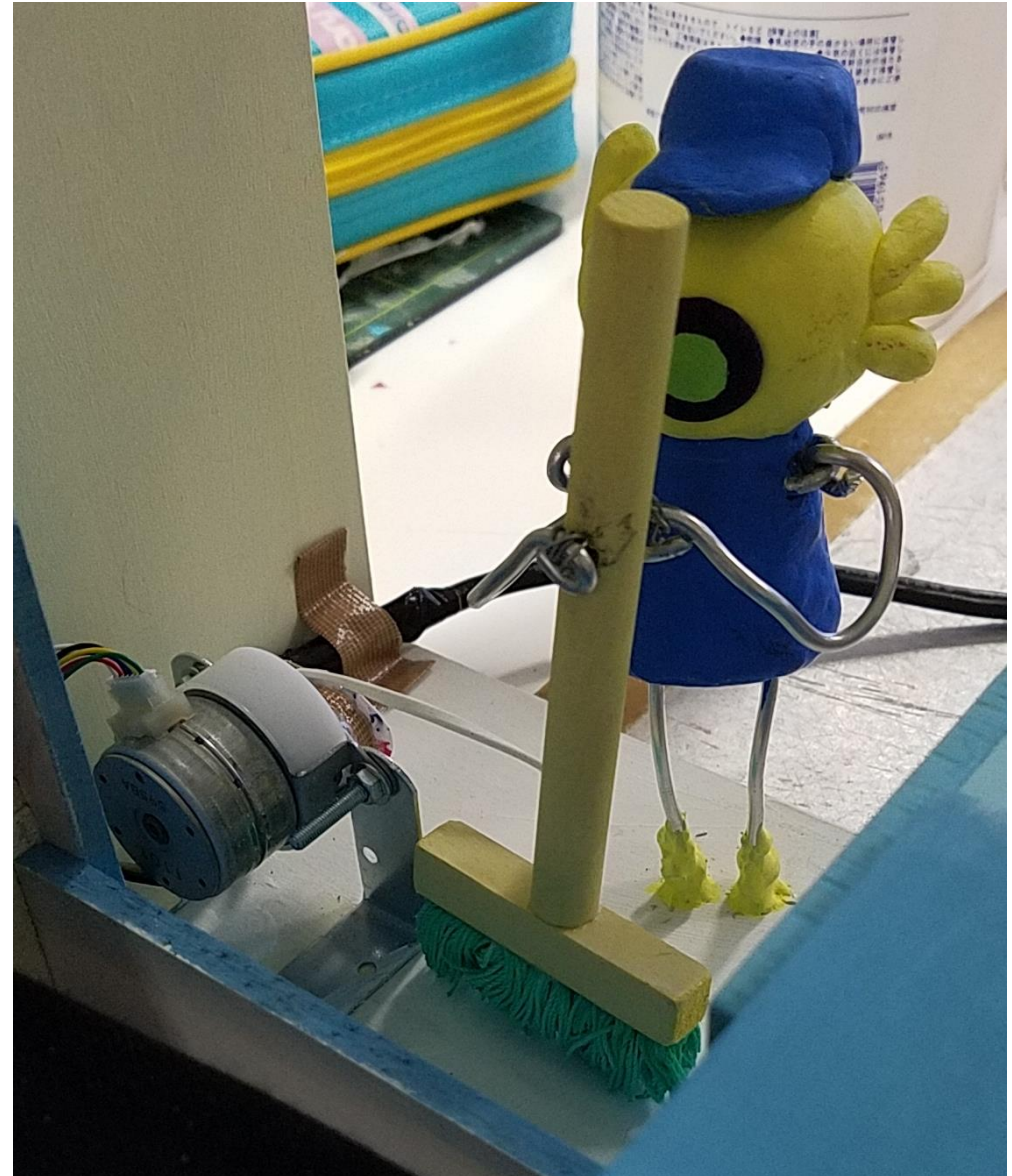

妖精のお菓子工場

1524114 山本萌寧

作品概要

お菓子工場の模型の中で働く妖精の人形や機械をモーターで動かす作品

主な材料

木材、アルミパイプ、
石粉粘土、針金 等

ベルトコンベア

キャンディを混ぜる妖精

チョコレートのタンク

荷車

掃除をする妖精

制作の反省点

- ・ 少しの中心のずれやベルトの張り具合などが動き方に大きく影響する
- ・ 修正が効くように仮に組み立ててから固定する
- ・ 考えすぎるよりとにかく実際に作ってみることが重要
- ・ モータをしっかりと固定する部品制作が必要
- ・ より適した素材の調査をする