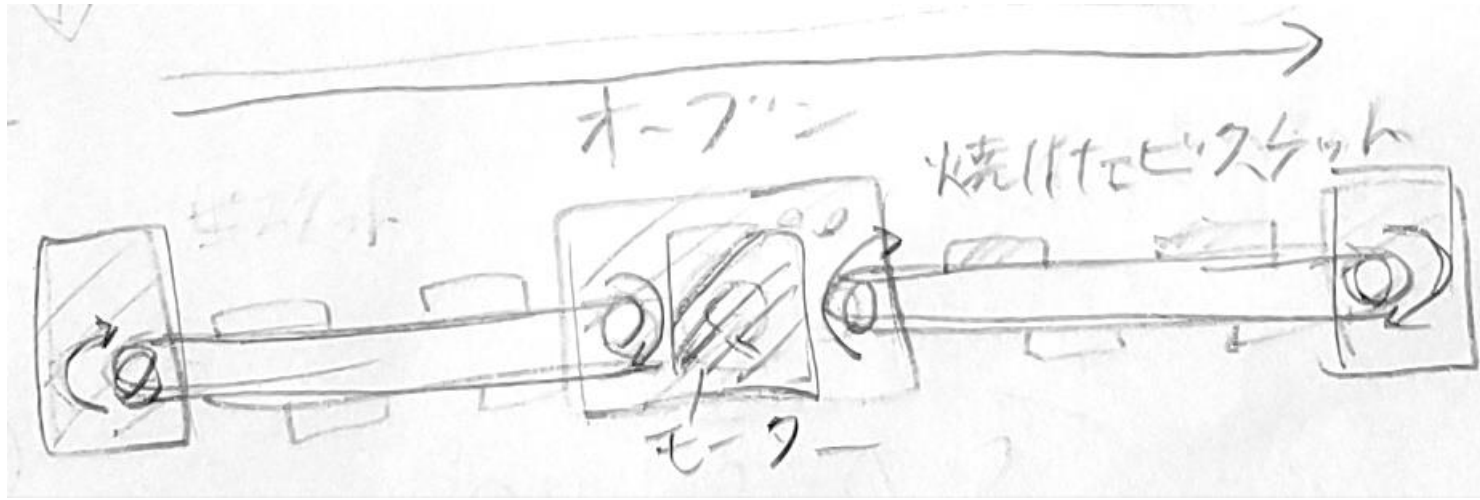

妖精のお菓子工場

1524114 山本萌寧

作品概要

お菓子工場の模型の中で働く妖精の人形や機械をモーターで動かす作品

主な材料

木材、アルミパイプ、
石粉粘土、針金 等

ベルトコンベア

キャンディを混ぜる妖精

チョコレートのタンク

荷車

掃除をする妖精

制作の反省点

- ・ 少しの中心のずれやベルトの張り具合などが動き方に大きく影響する
- ・ 修正が効くように仮に組み立ててから固定する
- ・ 考えすぎるよりとにかく実際に作ってみることが重要
- ・ モータをしっかりと固定する部品制作が必要
- ・ より適した素材の調査をする