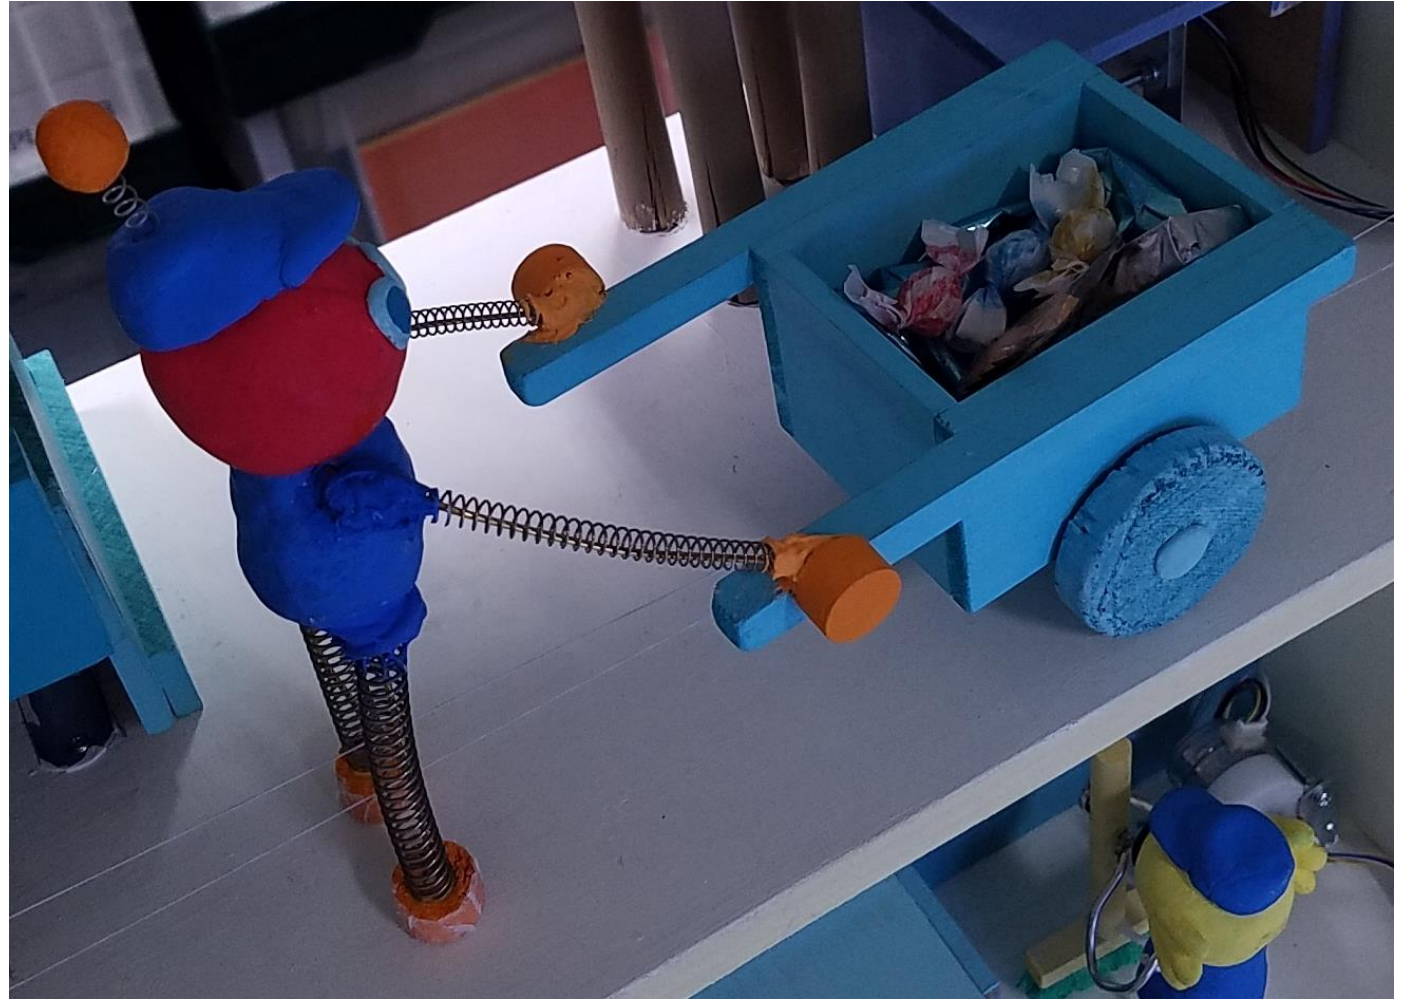

妖精のお菓子工場

1524114 山本萌寧

作品概要

お菓子工場の模型の中で働く妖精の人形や機械をモーターで動かす作品

主な材料

木材、アルミパイプ、
石粉粘土、針金 等

ベルトコンベア

キャンディを混ぜる妖精

チョコレートのタンク

荷車

掃除をする妖精

制作の反省点

- ・ 少しの中心のずれやベルトの張り具合などが動き方に大きく影響する
- ・ 修正が効くように仮に組み立ててから固定する
- ・ 考えすぎるよりとにかく実際に作ってみることが重要
- ・ モータをしっかりと固定する部品制作が必要
- ・ より適した素材の調査をする