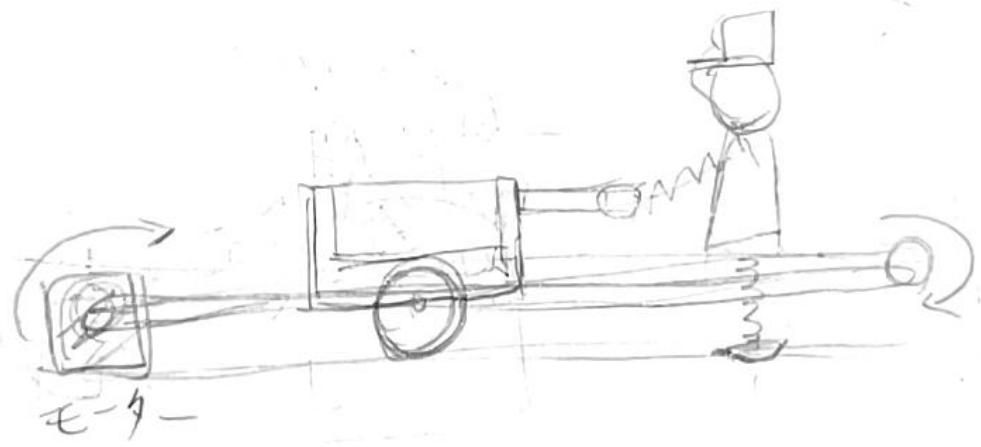

妖精のお菓子工場

1524114 山本萌寧

作品概要

お菓子工場の模型の中で働く妖精の人形や機械をモーターで動かす作品

主な材料

木材、アルミパイプ、
石粉粘土、針金 等

ベルトコンベア

キャンディを混ぜる妖精

チョコレートのタンク

荷車

掃除をする妖精

制作の反省点

- ・ 少しの中心のずれやベルトの張り具合などが動き方に大きく影響する
- ・ 修正が効くように仮に組み立ててから固定する
- ・ 考えすぎるよりとにかく実際に作ってみることが重要
- ・ モータをしっかりと固定する部品制作が必要
- ・ より適した素材の調査をする