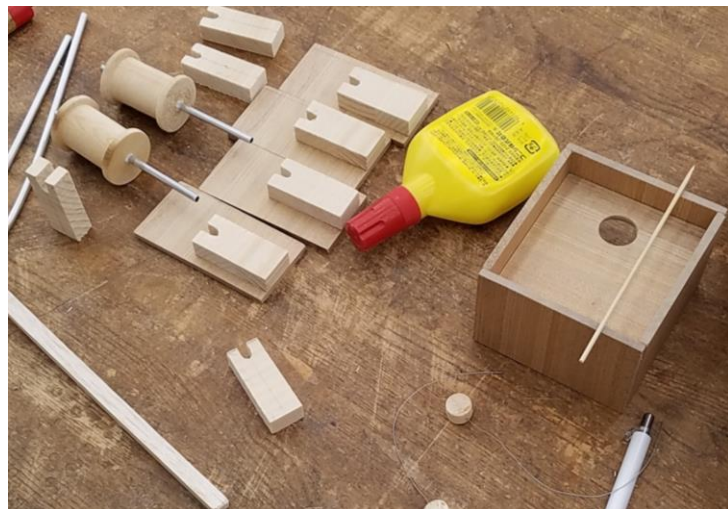

妖精のお菓子工場

1524114 山本萌寧

作品概要

お菓子工場の模型の中で働く妖精の人形や機械をモーターで動かす作品

主な材料

木材、アルミパイプ、
石粉粘土、針金 等

ベルトコンベア

キャンディを混ぜる妖精

チョコレートのタンク

荷車

掃除をする妖精

制作の反省点

- ・ 少しの中心のずれやベルトの張り具合などが動き方に大きく影響する
- ・ 修正が効くように仮に組み立ててから固定する
- ・ 考えすぎるよりとにかく実際に作ってみることが重要
- ・ モータをしっかりと固定する部品制作が必要
- ・ より適した素材の調査をする