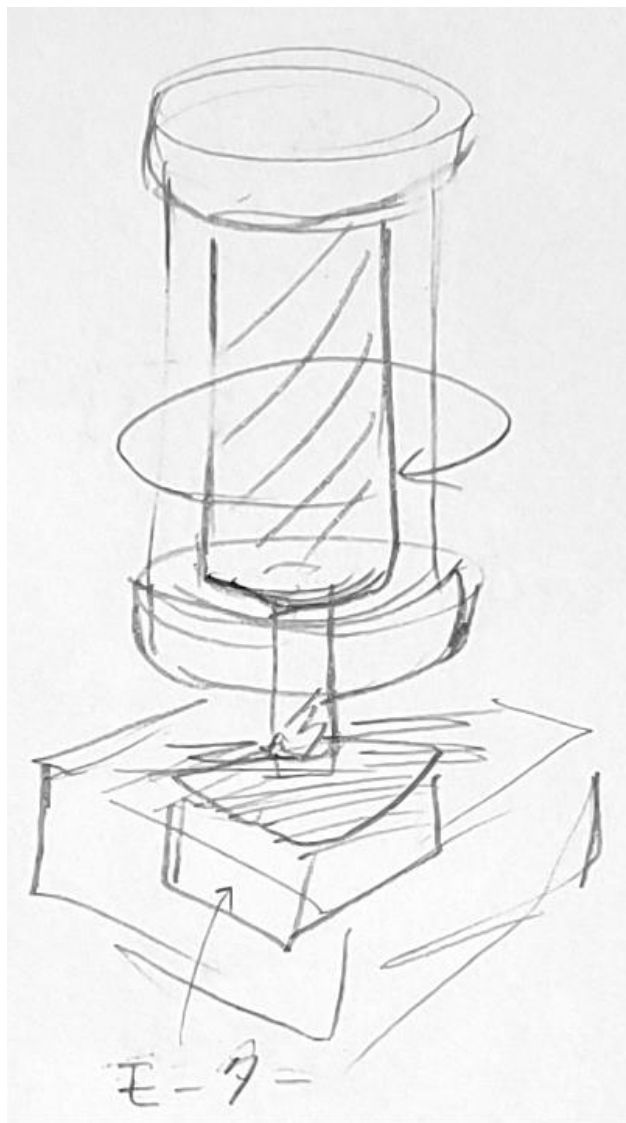

妖精のお菓子工場

1524114 山本萌寧

作品概要

お菓子工場の模型の中で働く妖精の人形や機械をモーターで動かす作品

主な材料

木材、アルミパイプ、
石粉粘土、針金 等

ベルトコンベア

キャンディを混ぜる妖精

チョコレートのタンク

荷車

掃除をする妖精

制作の反省点

- ・ 少しの中心のずれやベルトの張り具合などが動き方に大きく影響する
- ・ 修正が効くように仮に組み立ててから固定する
- ・ 考えすぎるよりとにかく実際に作ってみることが重要
- ・ モータをしっかりと固定する部品制作が必要
- ・ より適した素材の調査をする