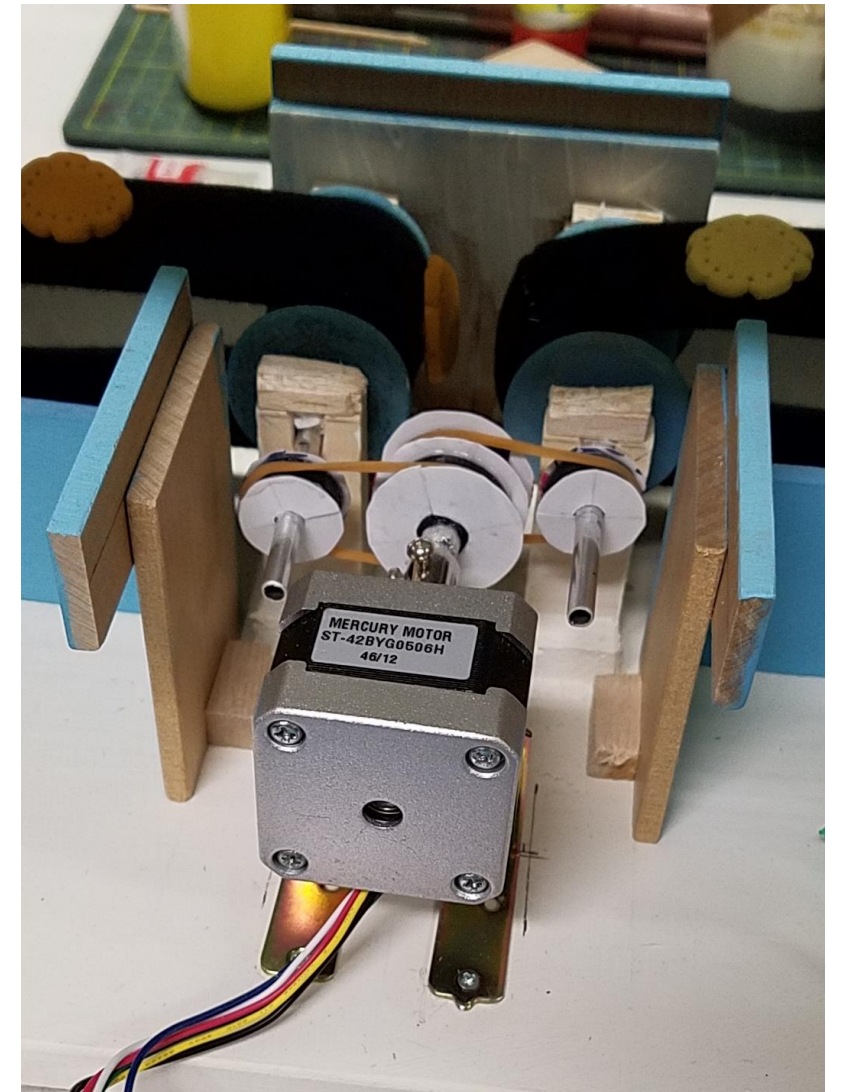

妖精のお菓子工場

1524114 山本萌寧

作品概要

お菓子工場の模型の中で働く妖精の人形や機械をモーターで動かす作品

主な材料

木材、アルミパイプ、
石粉粘土、針金 等

ベルトコンベア

キャンディを混ぜる妖精

チョコレートのタンク

荷車

掃除をする妖精

制作の反省点

- ・ 少しの中心のずれやベルトの張り具合などが動き方に大きく影響する
- ・ 修正が効くように仮に組み立ててから固定する
- ・ 考えすぎるよりとにかく実際に作ってみることが重要
- ・ モータをしっかりと固定する部品制作が必要
- ・ より適した素材の調査をする