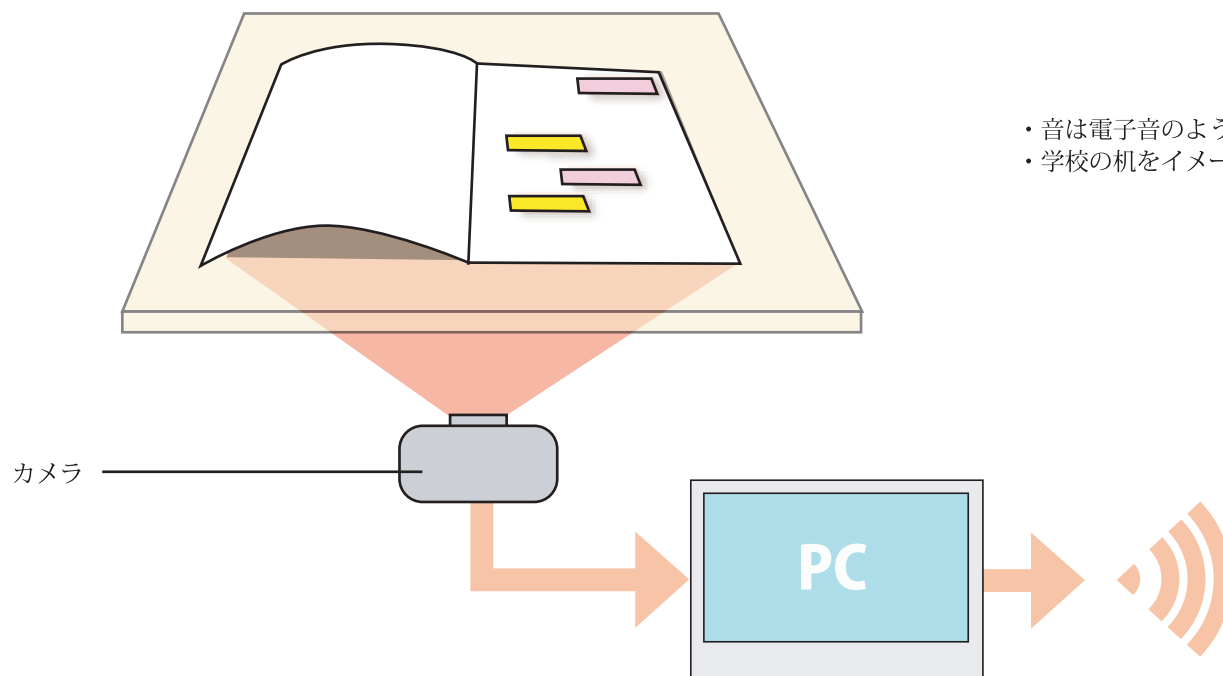

付箋音楽

誰もが使ったことのある道具で別の体験を

ノートに見立てた薄い紙が机の上に設置してあり、そのノートに付箋を貼ることで音が出るというインスタレーション。
机の上面はノートの大きさにくり抜かれており、机内部にはカメラが仕込まれている。
カメラは下から紙を撮影し画像情報にして Max/MSP に送る。
体験者が付箋を紙に貼ることでカメラが認識してる画像が変化する。
max 上でその変化を音にする。

- 音は電子音のような効果音で、付箋とは全く関係の無い音。
- 学校の机をイメージさせる机を使用したい。

使用ツール

max
ビデオカメラ
机
紙
付箋